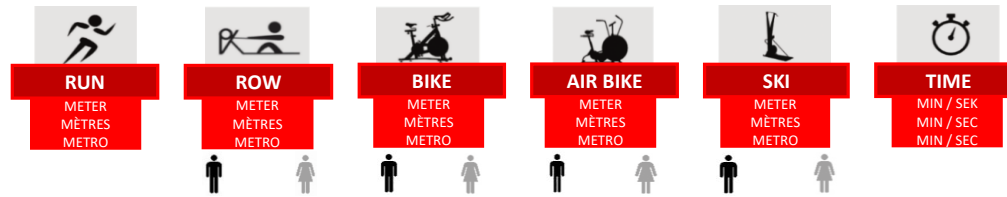

**UMRECHNUNGSTABELLE: METER**  
**TABLEAU DE CONVERSION: MÈTRES**  
**TABELLA DI CONVERSIONE: METRO**

100	125	100	250	200	250	200	125	100	00:30
200	250	200	500	400	500	400	250	200	01:00
300	375	300	750	600	750	600	375	300	01:30
400	500	400	1000	800	1000	800	500	400	02:00
600	750	600	1600	1200	1600	1200	750	600	03:00
800	1000	800	2000	1600	2000	1600	1000	800	04:00
1000	1250	1000	2500	2000	2500	2000	1250	1000	05:00
1600	2000	1600	4000	3200	4000	3200	2000	1600	08:00

**UMRECHNUNGSTABELLE: KALORIEN**  
**TABLEAU DE CONVERSION: CALORIES**  
**TABELLA DI CONVERSIONE: CALORIE**

100	10	7	6	4	7	5	10	7	00:30
200	20	15	12	9	15	10	20	15	01:00
300	30	22	18	14	22	15	30	22	01:30
400	40	30	24	18	30	21	40	30	02:00
600	60	45	36	27	45	30	60	45	03:00
800	80	60	48	36	60	42	80	60	04:00
1000	100	75	60	45	75	50	100	75	05:00
1600	160	120	96	72	120	100	160	120	08:00