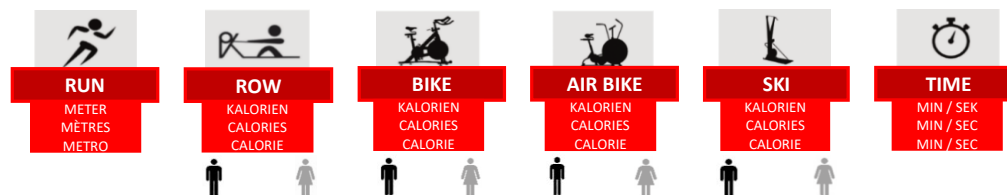

**UMRECHNUNGSTABELLE: METER**  
**TABLEAU DE CONVERSION: MÈTRES**  
**TABELLA DI CONVERSIONE: METRO**

100	125	100	250	200	250	200	125	100	00:30
200	250	200	500	400	500	400	250	200	01:00
300	375	300	750	600	750	600	375	300	01:30
400	500	400	1000	800	1000	800	500	400	02:00
600	750	600	1600	1200	1600	1200	750	600	03:00
800	1000	800	2000	1600	2000	1600	1000	800	04:00
1000	1250	1000	2500	2000	2500	2000	1250	1000	05:00
1600	2000	1600	4000	3200	4000	3200	2000	1600	08:00

**UMRECHNUNGSTABELLE: KALORIEN**  
**TABLEAU DE CONVERSION: CALORIES**  
**TABELLA DI CONVERSIONE: CALORIE**

100	10	7	6	4	7	5	10	7	00:30
200	20	15	12	9	15	10	20	15	01:00
300	30	22	18	14	22	15	30	22	01:30
400	40	30	24	18	30	21	40	30	02:00
600	60	45	36	27	45	30	60	45	03:00
800	80	60	48	36	60	42	80	60	04:00
1000	100	75	60	45	75	50	100	75	05:00
1600	160	120	96	72	120	100	160	120	08:00